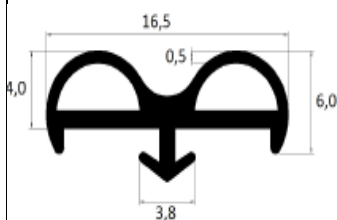

EPDM – Aluminiumprofile (Auszug aus unserem Standardprogramm)

EPDM Weichgummi

Artikelnummer: **AP 111-5005**
Material: -EPDM, 70 +/- 5 Shore-
Farbe: schwarz
Bundlänge: 100 m
Verkaufseinheit: X m

EPDM Weichgummi

Artikelnummer: **AP 111-5006**
Material: -EPDM, 70 +/- 5 Shore-
Farbe: schwarz
Bundlänge: 100 m
Verkaufseinheit: X m

EPDM Weichgummi

Artikelnummer: **AP 111-5**
Material: -EPDM, 70 +/- 5 Shore-
Farbe: schwarz
Bundlänge: 100 m
Verkaufseinheit: X m

EPDM Weichgummi

Artikelnummer: **AP 111-5007**
Klemmbereich: 1,0- 2,0 mm, Abm. 9,7x7,4
Material: -EPDM, 70 +/- 5 Shore-
Farbe: schwarz
Bundlänge: 100 m
Verkaufseinheit: X m

EPDM Weichgummi

Artikelnummer: **AP 111-5008**
Material: -EPDM, 70 +/- 5 Shore
Farbe: schwarz mit 6mm **Tape**
Bundlänge: 100 m
Verkaufseinheit: X m

Toleranz nach DIN ISO 3302-1 E2, Maße in mm; Technische Änderungen vorbehalten;
Weitere Profile, Qualitäten, Abmessungen und Farben auf Anfrage
Selbstklebeausrüstung für Montage auf Anfrage möglich
X = Neuproduktion notwendig