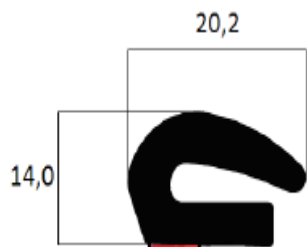

Artikelnummer: **AP 111-5006**
Material: -EPDM, 70 +/- 5 Shore-
Farbe: schwarz
Bundlänge: 100 m
Verkaufseinheit: X m

EPDM Weichgummi

Artikelnummer: **AP 111-5**
Material: -EPDM, 70 +/- 5 Shore-
Farbe: schwarz
Bundlänge: 100 m
Verkaufseinheit: X m

EPDM Weichgummi

Artikelnummer: **AP 111-5007**
Klemmbereich: 1,0- 2,0 mm, Abm. 9,7x7,4
Material: -EPDM, 70 +/- 5 Shore-
Farbe: schwarz
Bundlänge: 100 m
Verkaufseinheit: X m

EPDM Weichgummi

Artikelnummer: **AP 111-5008**
Material: -EPDM, 70 +/- 5 Shore
Farbe: schwarz mit 6mm **Tape**
Bundlänge: 100 m
Verkaufseinheit: X m