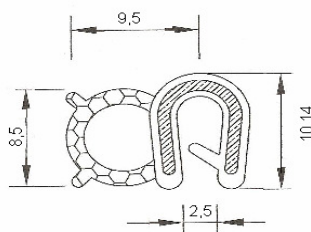

innovative Produktneuheit

TPE-Kantenschutzprofil

mit eingebettetem [Kunststoffklemmband, mit TPE-Moosgummi](#)

Artikel-Nummer: **120-9001***
 Klemmbereich: 0,5 – 4 mm
 Material: TPE
 Farbe: schwarz
 Bundlänge: 100 m

TPE-Kantenschutzprofil

mit eingebettetem [Kunststoffklemmband, mit TPE-Moosgummi](#)

Artikel-Nummer: **120-9002***
 Klemmbereich: 0,5 – 2 mm
 Material: TPE
 Farbe: schwarz
 Bundlänge: 100 m

TPE-Kantenschutzprofil

mit eingebettetem [Kunststoffklemmband, mit TPE-Moosgummi](#)

Artikel-Nummer: **120-9003***
 Klemmbereich: 0,5 – 2 mm
 Material: TPE
 Farbe: schwarz
 Bundlänge: 100 m

Toleranz nach DIN 16941 3B und 4B, Maße in mm