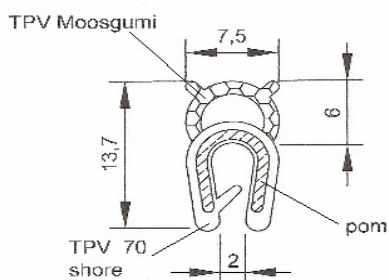

innovative Produktneuheit

TPE-Kantenschutzprofil

mit eingebettetem [Kunststoffklemmband, mit TPE-Moosgummi](#)

Artikel-Nummer: **120-9001***
 Klemmbereich: 0,5 – 4 mm
 Material: TPE
 Farbe: schwarz
 Bundlänge: 100 m

TPE-Kantenschutzprofil

mit eingebettetem [Kunststoffklemmband, mit TPE-Moosgummi](#)

Artikel-Nummer: **120-9002***
 Klemmbereich: 0,5 – 2 mm
 Material: TPE
 Farbe: schwarz
 Bundlänge: 100 m

TPE-Kantenschutzprofil

mit eingebettetem [Kunststoffklemmband, mit TPE-Moosgummi](#)

Artikel-Nummer: **120-9003***
 Klemmbereich: 0,5 – 2 mm
 Material: TPE
 Farbe: schwarz
 Bundlänge: 100 m

Toleranz nach DIN 16941 3B und 4B, Maße in mm