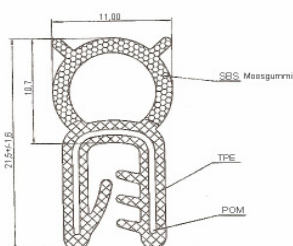

innovative Produktneuheit

TPE-Kantenschutzprofil

mit eingebettetem [Kunststoffklemmband, mit TPE-Moosgummi](#)

Artikel-Nummer: **120-9001***
 Klemmbereich: 0,5 – 4 mm
 Material: TPE
 Farbe: schwarz
 Bundlänge: 100 m

TPE-Kantenschutzprofil

mit eingebettetem [Kunststoffklemmband, mit TPE-Moosgummi](#)

Artikel-Nummer: **120-9002***
 Klemmbereich: 0,5 – 2 mm
 Material: TPE
 Farbe: schwarz
 Bundlänge: 100 m

TPE-Kantenschutzprofil

mit eingebettetem [Kunststoffklemmband, mit TPE-Moosgummi](#)

Artikel-Nummer: **120-9003***
 Klemmbereich: 0,5 – 2 mm
 Material: TPE
 Farbe: schwarz
 Bundlänge: 100 m

Toleranz nach DIN 16941 3B und 4B, Maße in mm